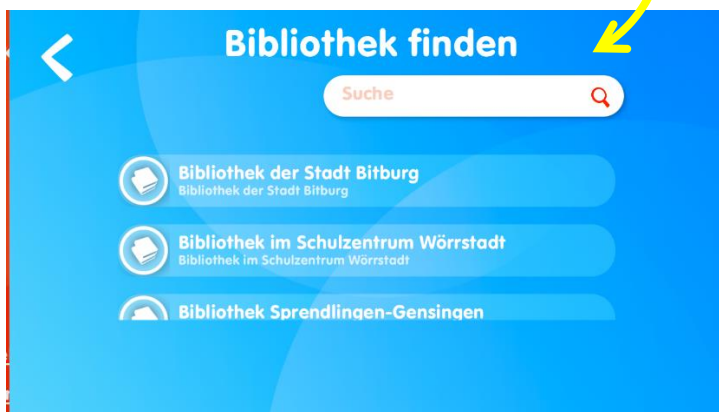

Und so funktioniert die Anmeldung bei ekidz:

1. Die **App** zum erfolgreichen Lesenlernen und zur Sprachförderung für Kinder **herunterladen**.
2. „Anmelden mit Konto einer Bibliothek“ auswählen!!!

3. Im Suchfeld oben nach dem Ort (*Neuhofen*) suchen und Bibliothek *Gemeindebücherei Neuhofen* anwählen

4. Dann erst Nummer und Passwort des Bibliotheksausweises eingeben

Nummer des Bibliotheksausweises: 000XXXX

Passwort-Grundeinstellung: Geburtsdatum (TT.MM.JJJJ)

Viel Spaß!