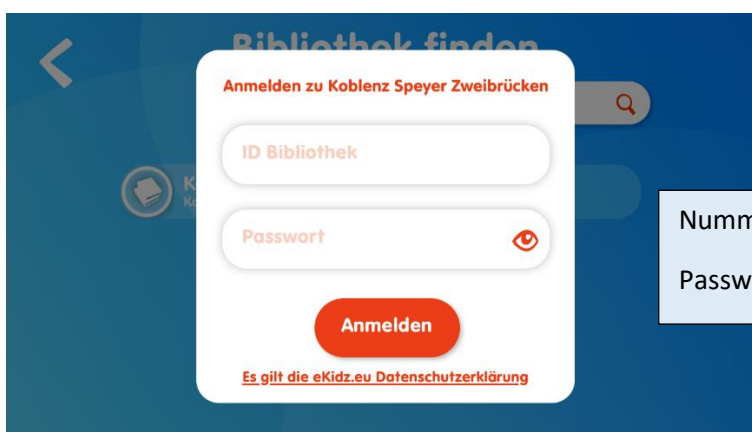

Und so funktioniert die Anmeldung bei ekidz:

1. Die **App** zum erfolgreichen Lesenlernen und zur Sprachförderung für Kinder **herunterladen**.
2. „Anmelden mit Konto einer Bibliothek“ auswählen!!!

3. Im Suchfeld oben nach dem Ort (*Neuhofen*) suchen und Bibliothek *Gemeindebücherei Neuhofen* anwählen

4. Dann erst Nummer und Passwort des Bibliotheksausweises eingeben

Nummer des Bibliotheksausweises: 000XXXX

Passwort-Grundeinstellung: Geburtsdatum (TT.MM.JJJJ)

Viel Spaß!